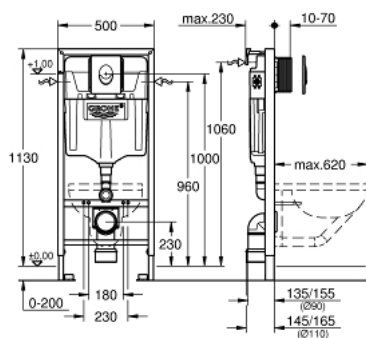

38 750 001 RAPID SL RAPID SL 4 В 1 В СБОРЕ, МОНТАЖНАЯ ВЫСОТА 1.13 М

ОПИСАНИЕ ПРОДУКТА

- смывной бачок GD 2
- включает в себя:
 - Rapid SL для подвесного унитаза (38 528 001)
 - с накладной панелью Skate Air, для вертикального монтажа (38 505 000), хром
 - Rapid SL Настенный уголок (38 558 00M)
 - WC со звукоизоляционным набором (37 131 000)